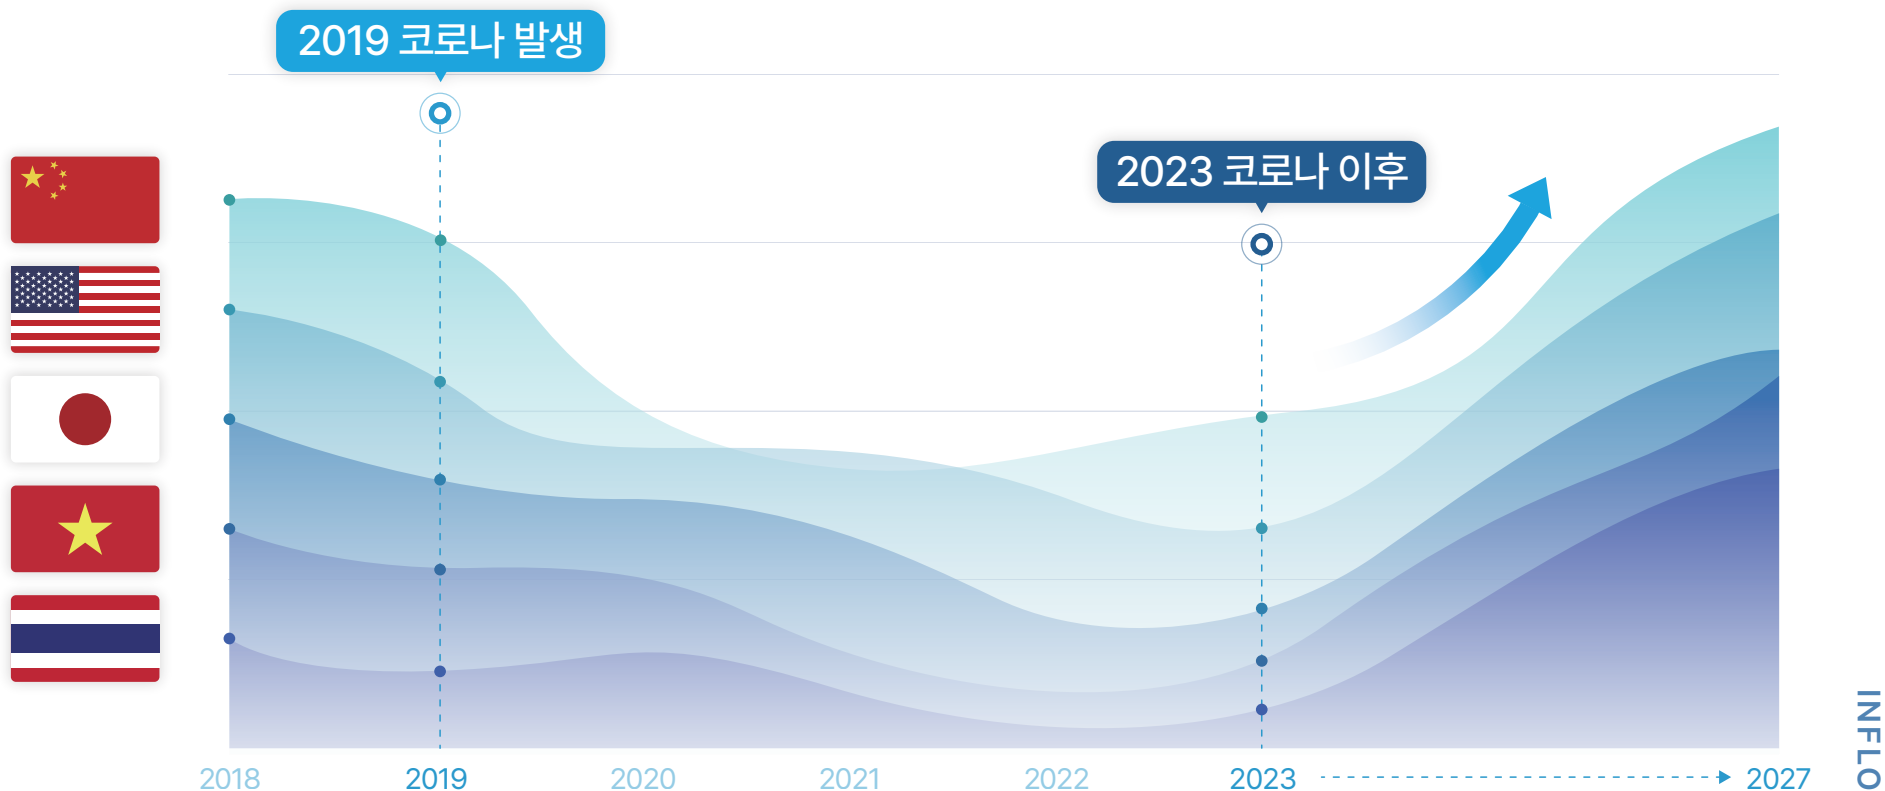

외국인 환자 유치 추이

현재 2023년 코로나19로 생겨났던 해외유입을 막는
각 나라의 정책 폐지 이후 항공노선 확대, 비자 발급 증가 등으로
중국·일본·베트남·태국·영미권 등 의료관광객의 수가
빠르게 늘어나고 있는 추세입니다.

비자 발급의 편의성 확대와 유치산업 경쟁력 강화,
한국 의료 글로벌 인지도 제고 등 각종 지원 방안을 추진하여
정부는 2027년까지 외국인 환자 70만 명 유치를 목표로 하고 있습니다.